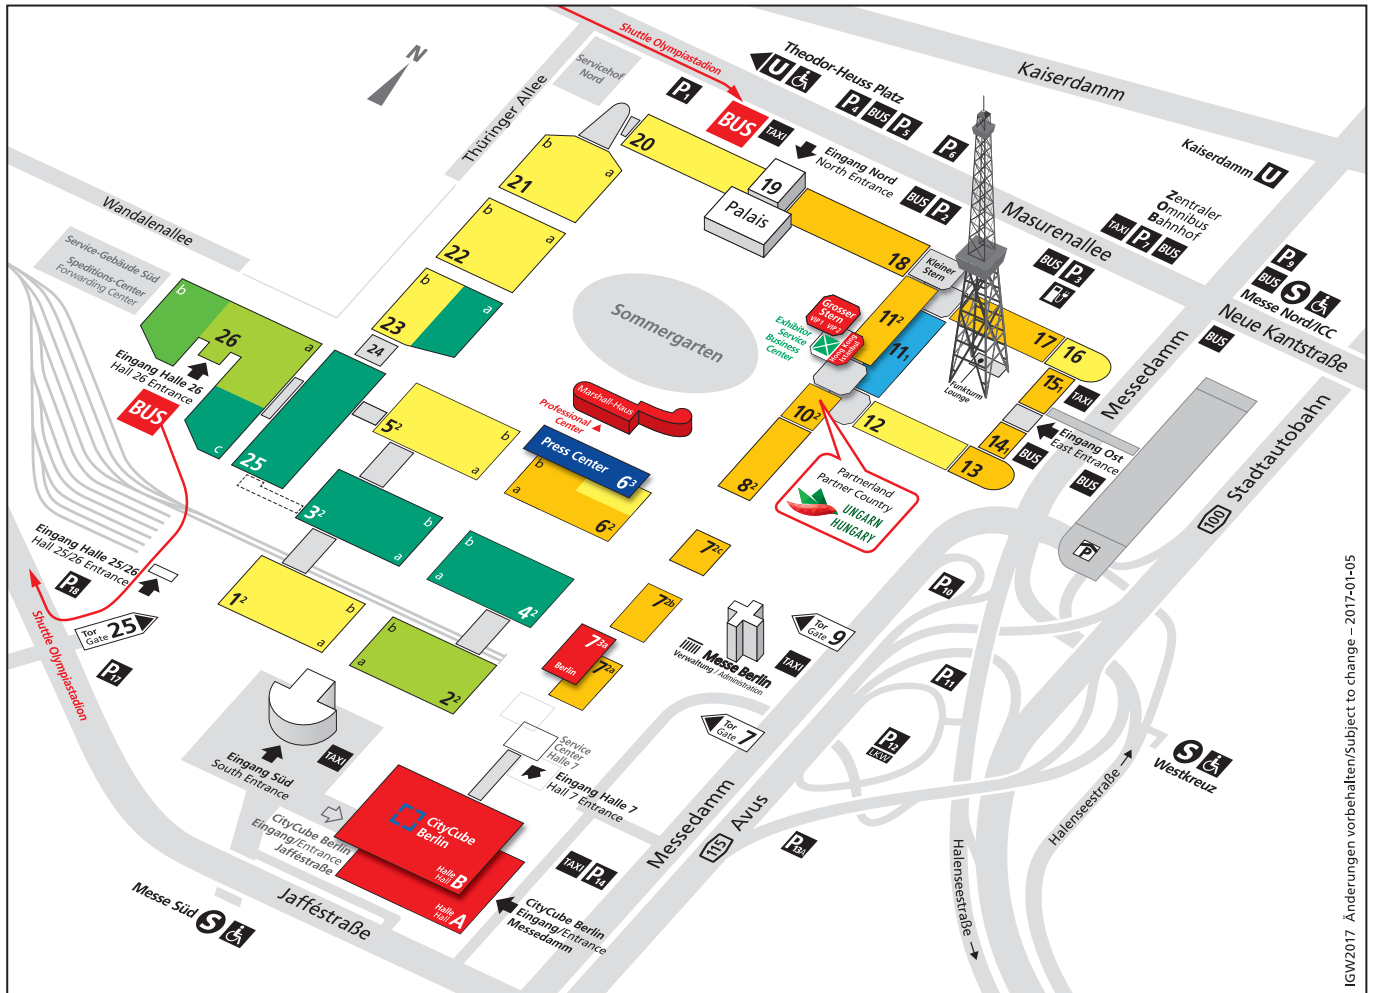

Messegelände · Exhibition Grounds

Internationale Grüne Woche Berlin 2017
20. – 29. Januar

International Green Week Berlin 2017
January, 20 – 29

IGW2017 Änderungen vorbehalten/Subject to change – 2017-01-05

- | | | |
|--|---|---|
| <p>Ernährungswirtschaft
Food Industry</p> <ul style="list-style-type: none"> Germany International Landwirtschaft
Agriculture Gartenbau
Horticulture Heimtiere
Pets Hall | <div style="border: 2px solid black; padding: 5px; background-color: yellow; transform: rotate(-2deg); display: inline-block;"> <p>Markthalle /
Streetfood
Neu in Halle
new in hall 12</p> </div> | <ul style="list-style-type: none"> Haustechnik
Household appliances Fachliches Begleitprogramm
Convention program Pressezentrum und Messeleitung
Press Center and Fair Management BUS Shuttle-Bus von/zum Parkplatz Olympiastadion
Shuttle bus from/to Olympiastadion car park |
|--|---|---|